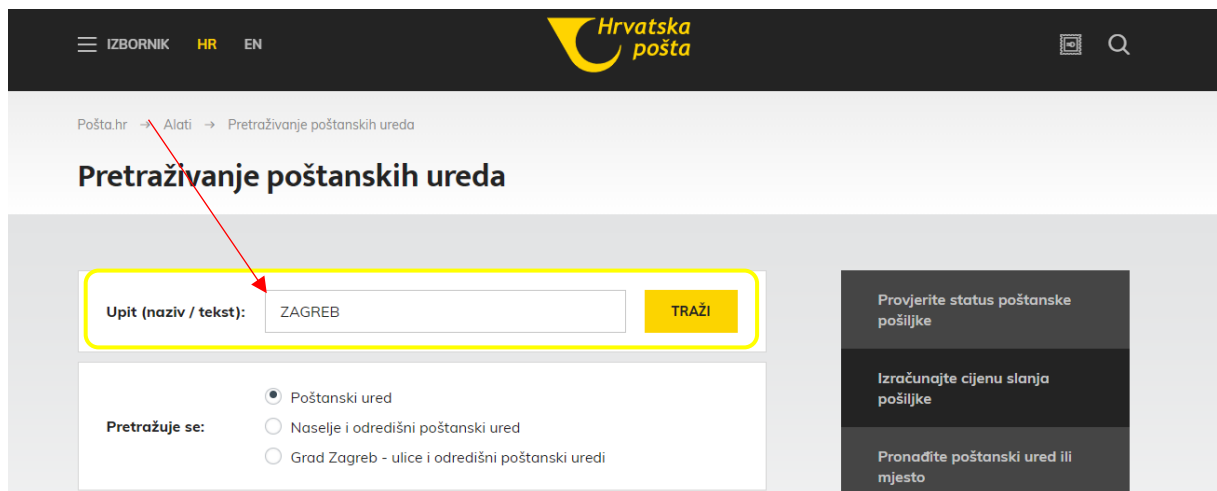

Jednostavno saznajte radno vrijeme vašeg poštanskog ureda

Na našim stranicama možete vrlo jednostavno i brzo saznati koje je radno vrijeme vašeg poštanskog ureda.

Prvi korak – kada otvorite www.posta.hr kliknite na ikonu „Pronađite poštanski ured“

Drugi korak – u polje „Upit (naziv/tekst)“ upišite ime grada ili mjesta u kojem se nalazi vaš poštanski ured i kliknite ikonu „TRAŽI“

Treći korak – Sada će vam se prikazati svi poštanski uredi koji se nalaze u vašem gradu, odnosno mjestu. Kliknite na onaj koji vam je najbliži.